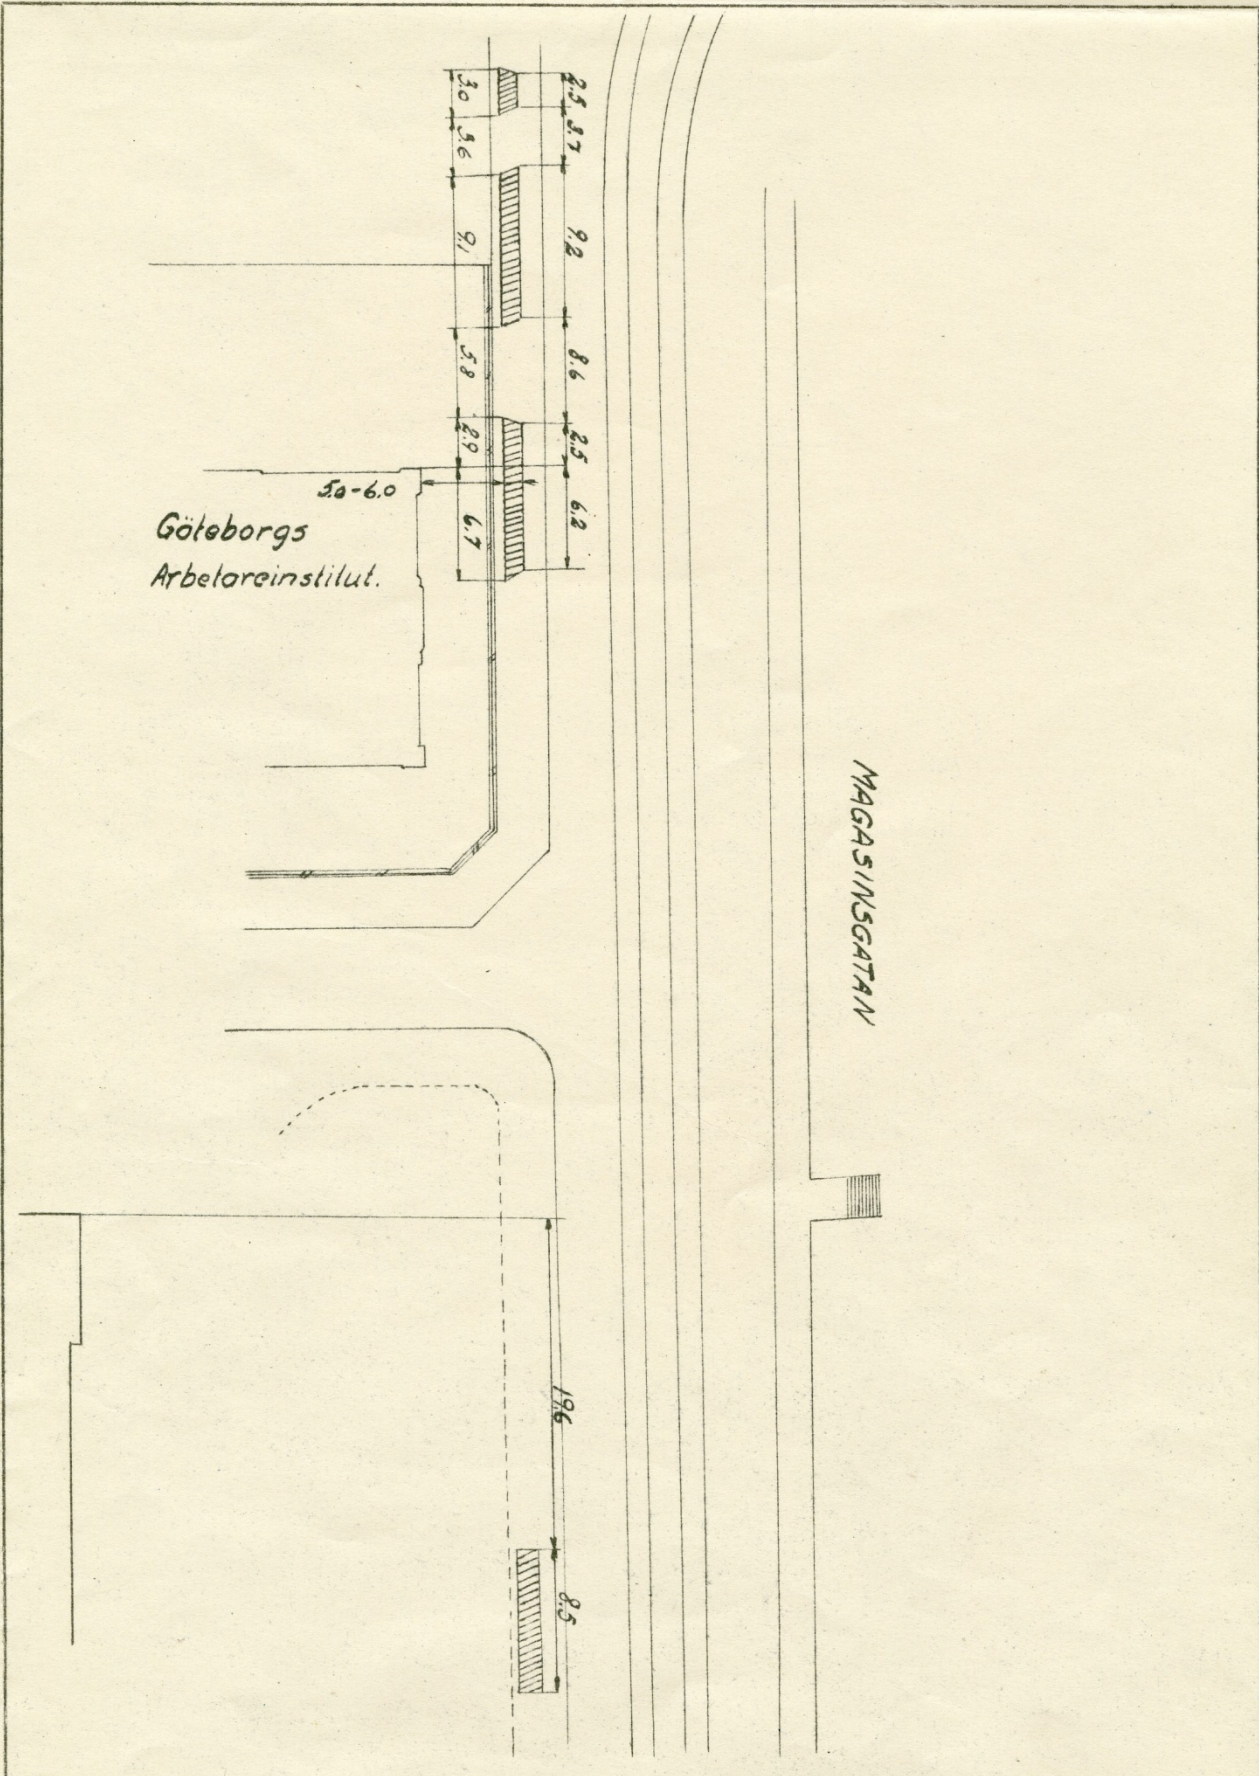

Historiska Avdelningen

Göteborg

Bastioner: Carolus Dux

R 320:27.

Foto O. Thulin 1950.

R 320:28. Foto O. Thulin 1950.

Grävningar utanför Handelshögskolan och Folkskolestyrelsens hus, varvid delar av Carolus Dux-bastionens flank blottades.

Historiska Avdelningen

Göteborg _____

Bastioner: Carolus Dux _____

R 320:30.

Foto O. Thulin 1950.

R 320:29.

Foto O. Thulin 1950.

Grävningar utanför Handelshögskolan och Folkskolestyrelsens hus, varvid delar av Carolus Dux-bastionens flank blottades.

den 17/10 1950
 Gransk.

Murrester funna i schakt för elkablar. Härrör förmodligen från bastion Carolus Dux utlöpare, Magasinsgatan

Skala: 1:400
 10698.

GÖTEBORGS STADS ELVERK DISTRIBUTIONSAVDELNINGEN