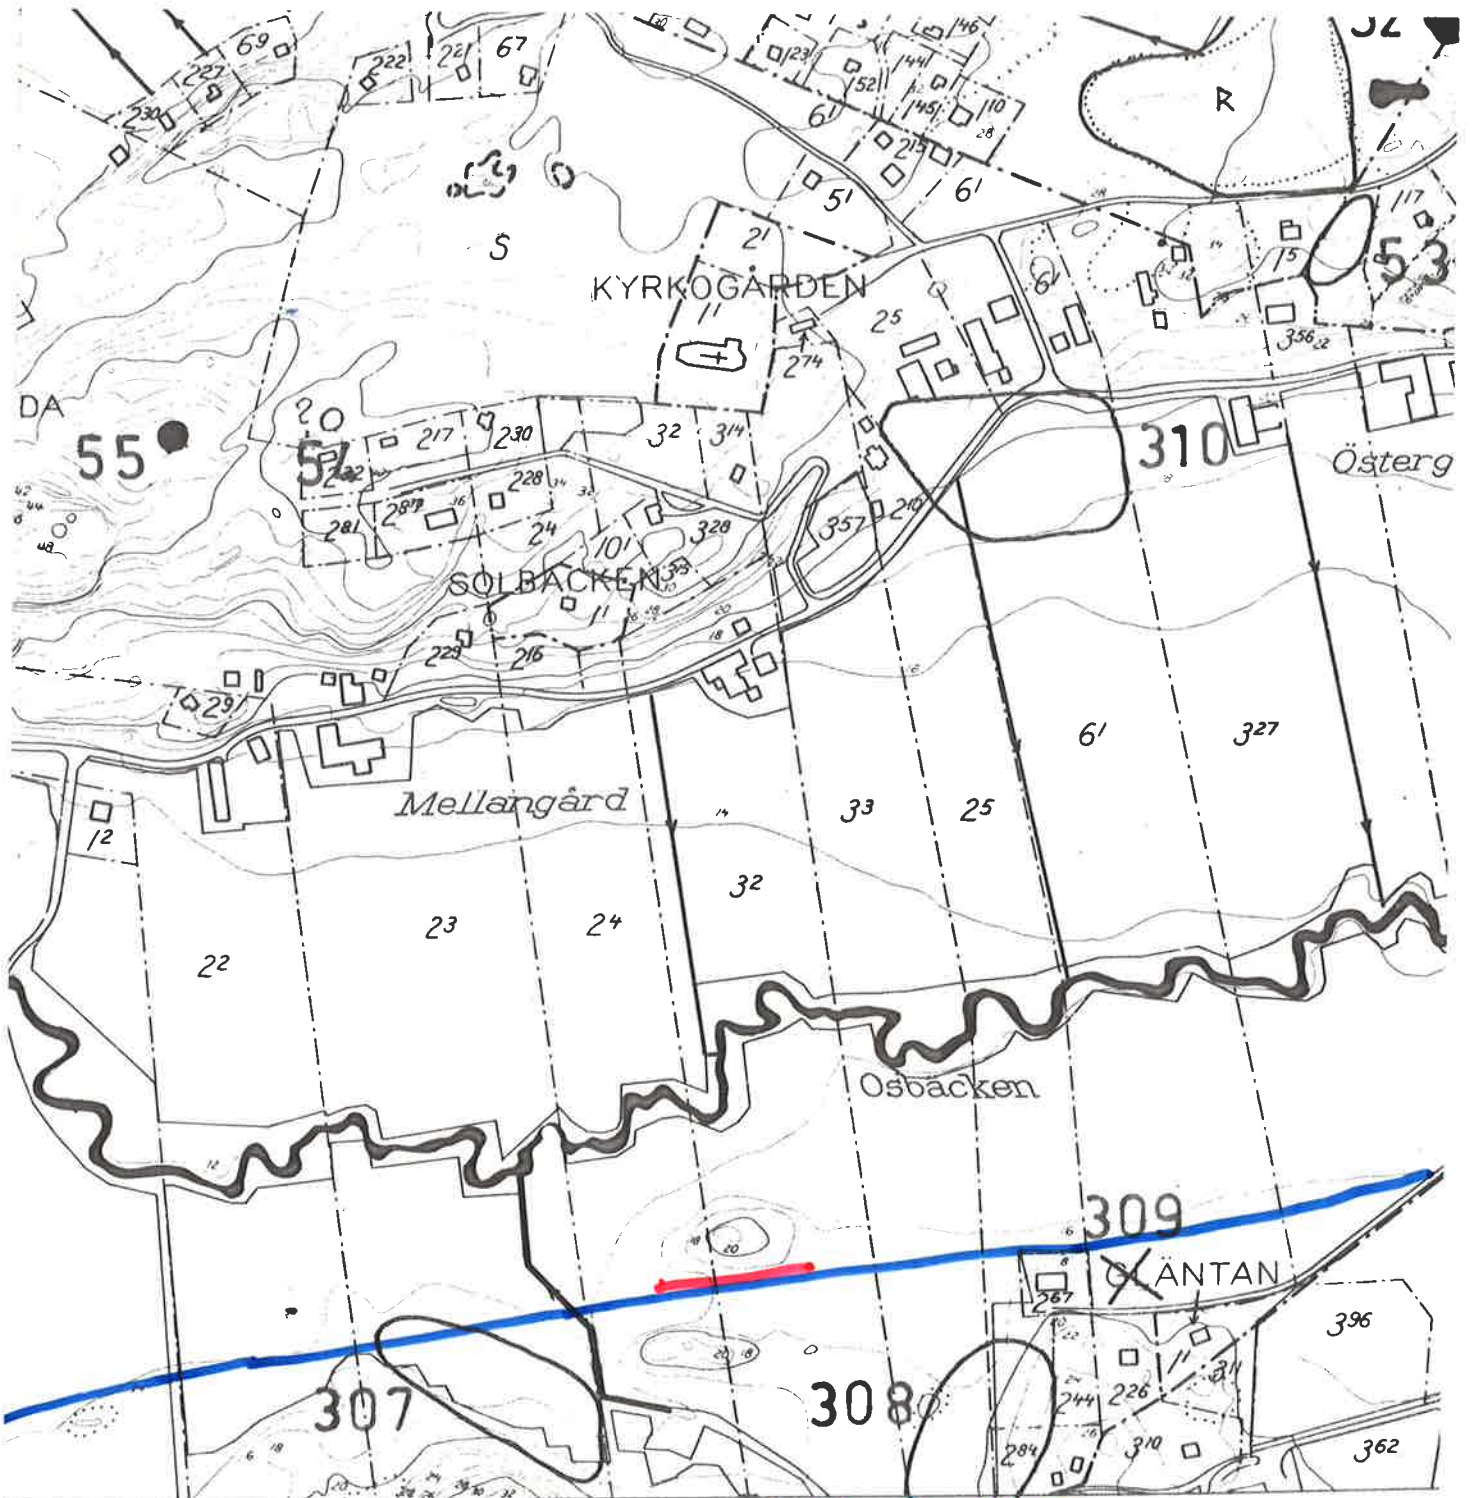

1986

3.

8 Schakt genom boplatsen Bj 307 (Se karta)

Ploglager direkt på lera. Lite flinta.

Fynd:

Endast övrig flinta
tillvaratagen och kasserad

—telekabel

9 Schakt genom ny boplats mellan Bj 307 och Bj 308
(Se karta)

Mellan två små bergknallar finns sand ovanpå leran (skiss). Lite mer flinta i sanden. Området ligger lite högre än omgivningen. Troligen rester efter en boplats som kan vara inlagrad.

Fynd:

- :15 1 st avslag med retusch
- :16 3 st avslag av flinta
- övrig flinta (rikligt, kasserat)

— telekabel