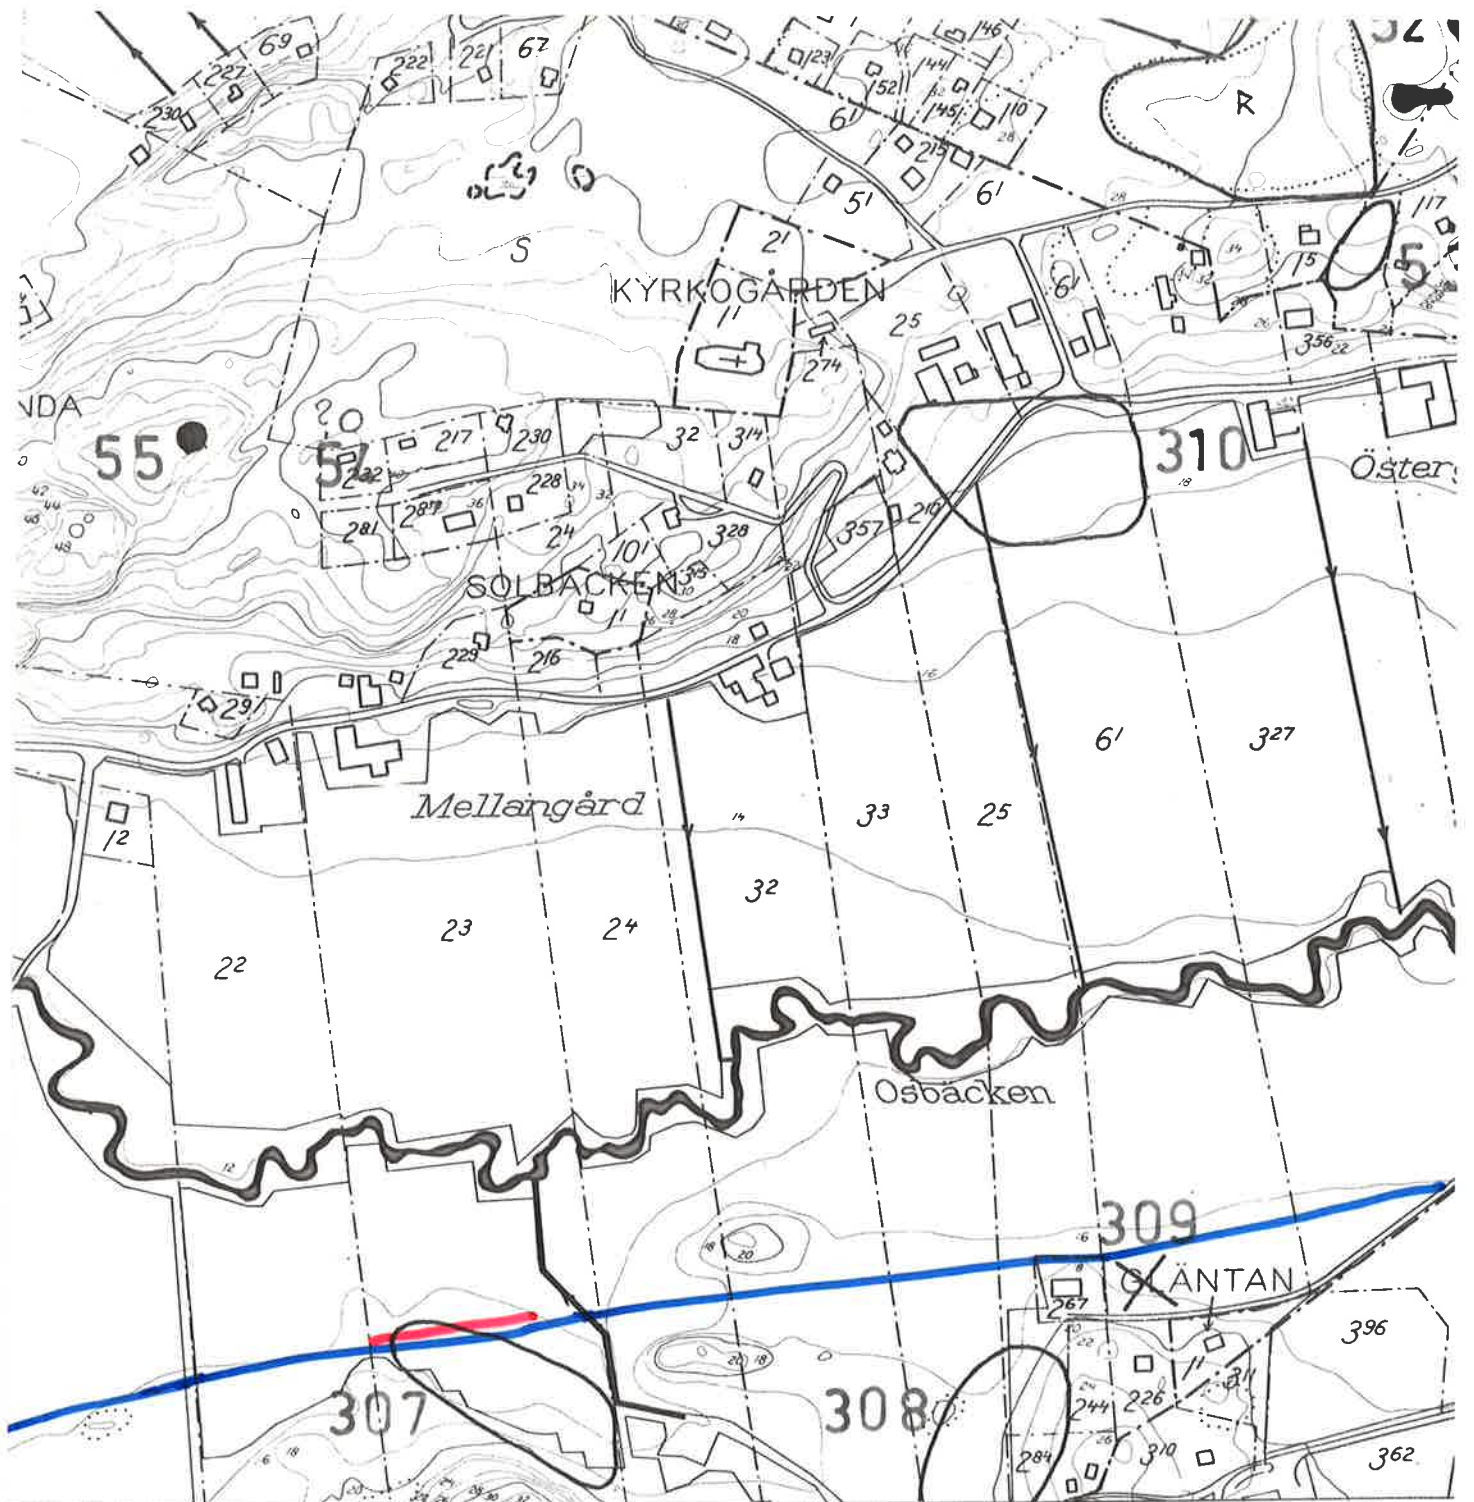

1986

3.

8 Schakt genom boplatsen Bj 307 (Se karta)

Ploglager direkt på lera. Lite flinta.

Fynd:

Endast övrig flinta
tillvaratagen och kasserad

—telekabel

9 Schakt genom ny boplats mellan Bj 307 och Bj 308
(Se karta)

Mellan två små bergknallar finns sand ovanpå leran (skiss). Lite mer flinta i sanden. Området ligger lite högre än omgivningen. Troligen rester efter en boplats som kan vara inlagrad.

Fynd:

- :15 1 st avslag med retusch
- :16 3 st avslag av flinta
- övrig flinta (rikligt, kasserat)

— telekabel