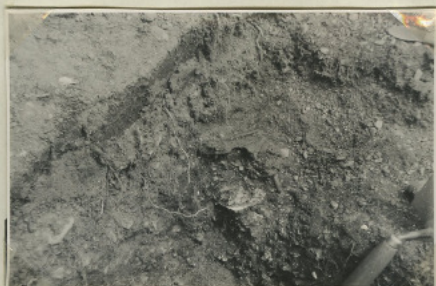

Bohuslän.

Stenålders boplats.

Kville h:d.

Kville s:n.

Rörvik by.

Rörvik. Från tvärsnittet, ^{Plat n:r a 983.} ruta e 4 i
högstenspöddinglaget; ett stycke horn.
Foto P. Janson 2.7.1934. **B3794**