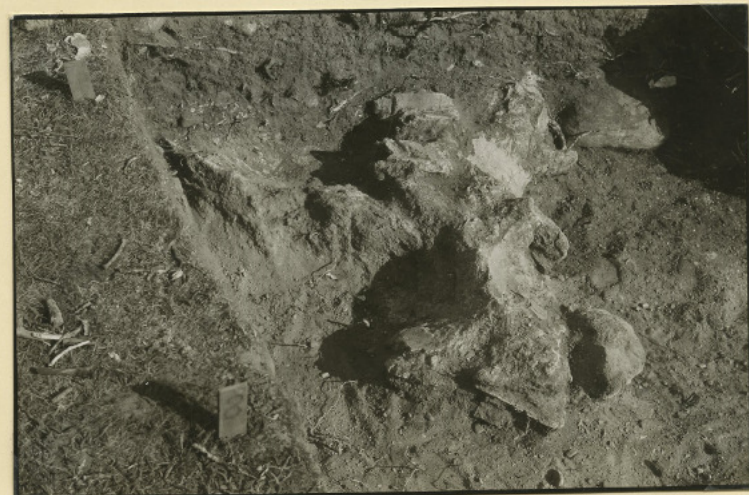

Fot. 3 D2043 Plåt n:r 1188.
Valbenet under utgrävning från NW.

Foto S. Janson 6.7. 1936.