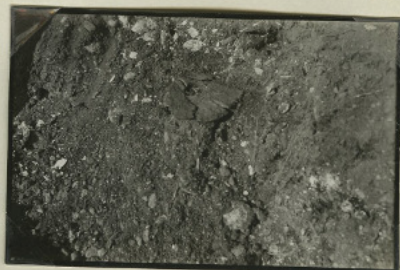

Plat n:r a 980.
Rörvik. ~~Sten~~ ^{Yta av} ~~sten~~ ^{fragment}
in situ, ruta f 2

B3792

Foto S. Janson 31.5.1934.