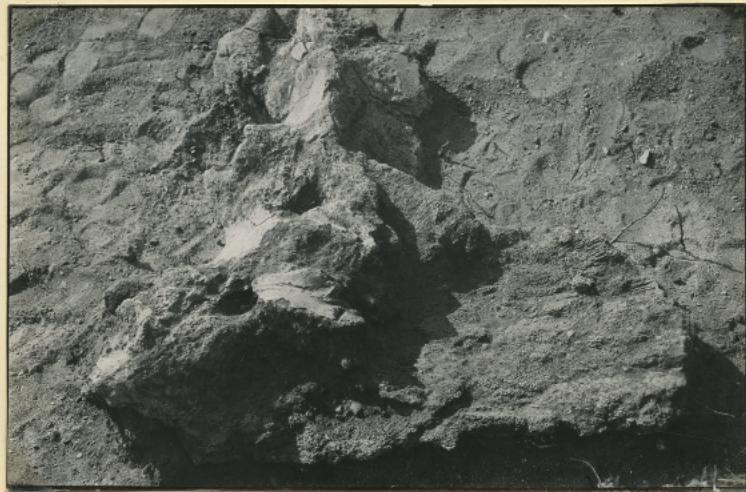

Fot. 7.

Valkäken fr. SO.

Plåt n:o 1192.

D 2047

Foto S. Janson 9.7.1936.