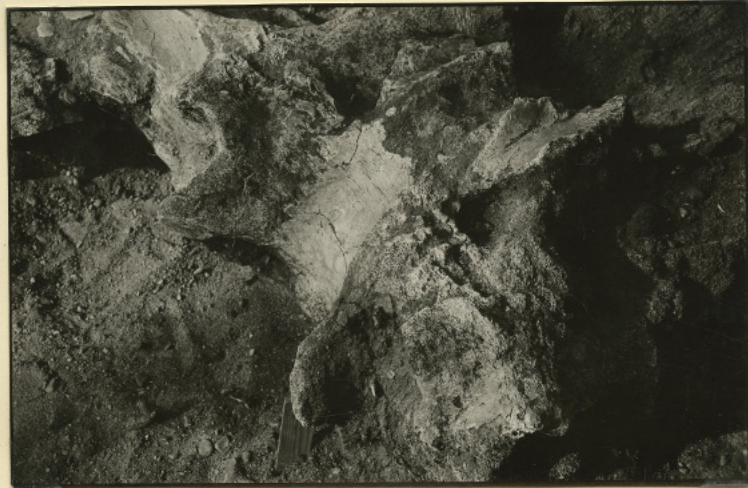

Göteborgs Museum
Arkeologiska avdelningen

93/36

Kville sockens fornminnen n:r 406.

Bohuslän.

Stenåldersboplats.

Kville h:d.

Kville s:n.

Rörvik.

Fot. 8.

Plåt n:r 1193.

Valbenet från P. (närbild). **D2048**

Foto P. Janson 9.7.1936.