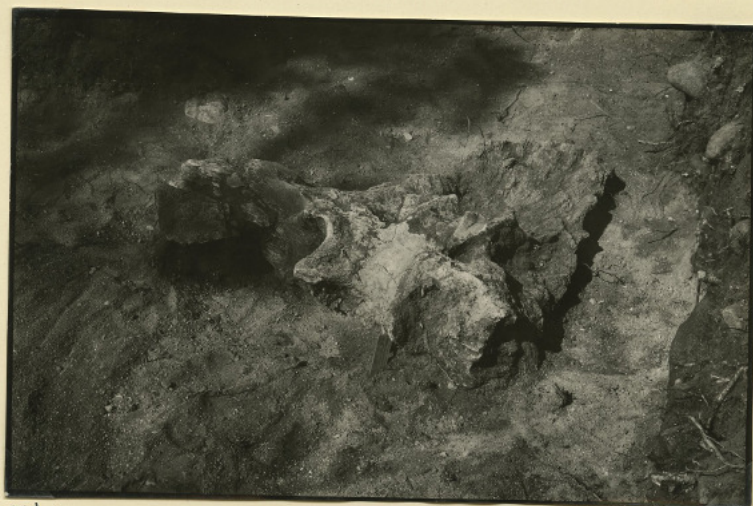

Kville sockens fornminnen n:r 406.

Stenåldersboplats.

Fot. 4.

Valbenet från Ö.

Plat. n:r 1189.

D2044

Fot. 5.

Valbenet från S.